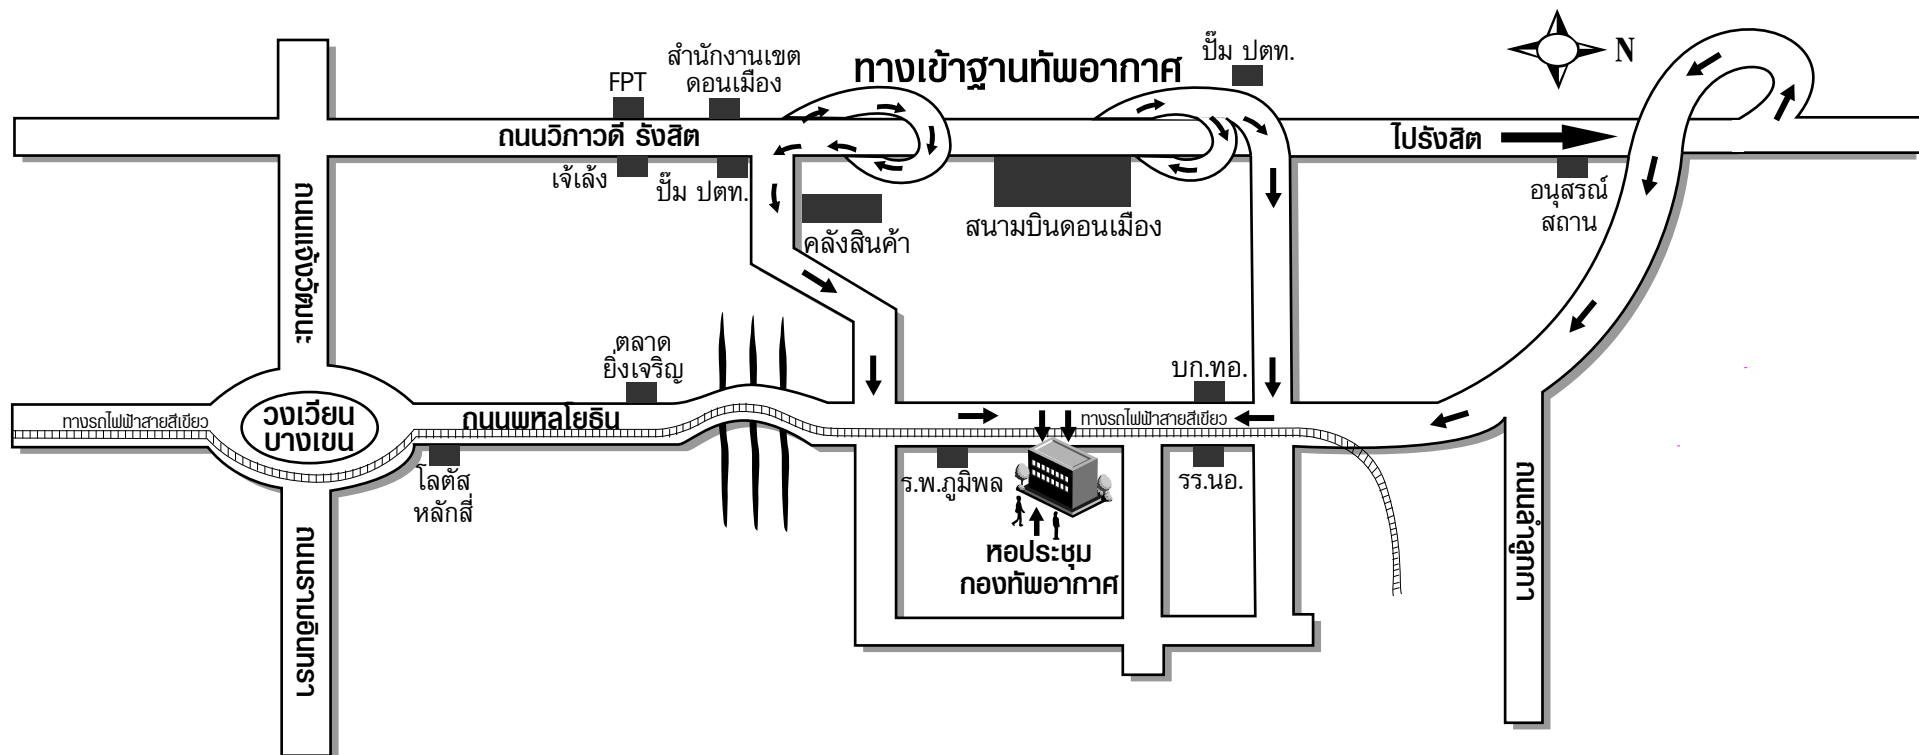

แผนที่สถานที่จัดประชุม : หอประชุมกองทัพอากาศ (อาคารทองใหญ่)

171 หมู่ 1 ถนนพหลโยธิน แขวงคลองถนน เขตสายไหม กรุงเทพฯ 10220 โทร. 09-1414-6180, 02-996-8546-48

หมายเหตุ เนื่องจากขณะนี้มีการก่อสร้างรถไฟฟ้าสายสีเขียวบริเวณหน้าสถานที่ประชุม จึงทำให้พื้นผิวการจราจรบนถนนพหลโยธินลดลง ดังนั้น บริษัทฯ จึงขอแนะนำ ดังนี้

1. โปรดหลีกเลี่ยงเส้นทางลาดพร้าว สะพานใหม่ และเดินทางโดยถนนวิภาวดี-รังสิต ตามลูกศร
2. หากเดินทางด้วยการขนส่งสาธารณะ โปรดเตรียมเวลาเดินทางมาสถานที่จัดประชุมฯ เพิ่มเติมจากปกติ เพื่อรองรับการจราจรคับคั่งบนถนนพหลโยธินในบางเวลา

การเดินทางโดยรถประจำทาง

1. รถประจำทางปรับอากาศ ป.อ. 34, ป.อ. 39, ป.อ. 114, ป.อ. 185, ป.อ. 356, ป.อ. 522, และ ป.อ. 543
2. รถเมล์ครีมแดง สาย 34, สาย 114, สาย 356
3. รถตู้ประจำทาง สายมีนบุรี-สะพานใหม่-รังสิต, สายรามคำแหง-ศาลาอาญา-สะพานใหม่-รังสิต, สายรามคำแหง-รามอินทรา-สะพานใหม่-รังสิต, สายสะพานควาย-สะพานใหม่-รังสิต, สายท่าน้ำสี่พระยา-มาบุญครอง-สะพานใหม่-รังสิต