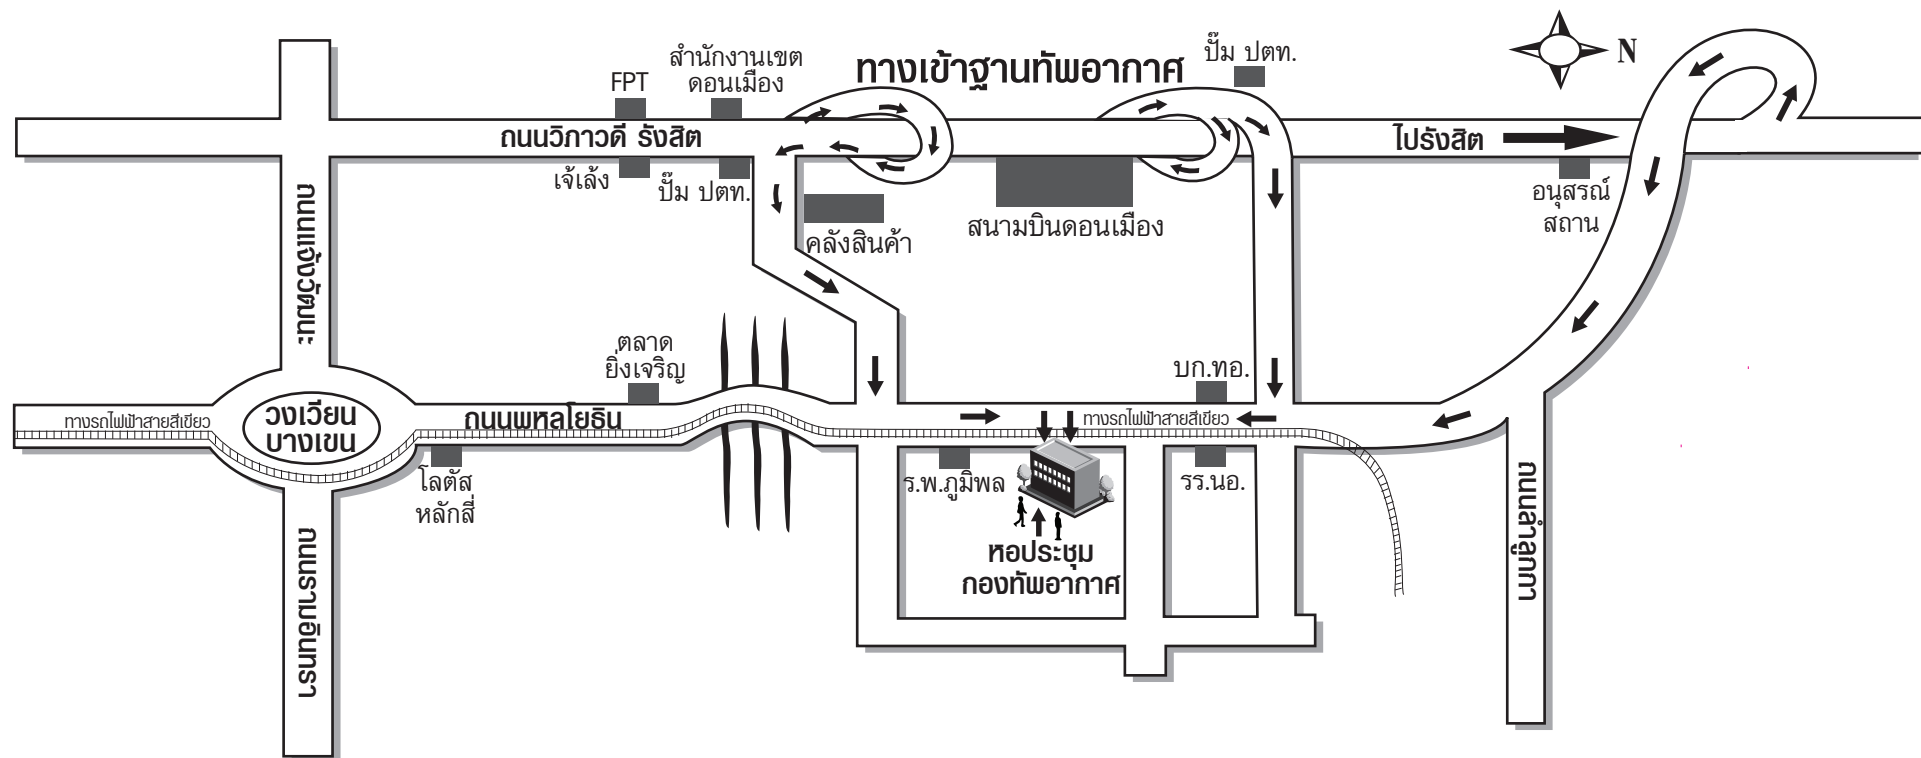

แผนที่สถานที่จัดประชุม : หอประชุมกองทัพอากาศ (อาคารทองใหญ่)

171 หมู่ 1 ถนนพหลโยธิน แขวงคลองถนน เขตสายไหม กรุงเทพฯ 10220 โทร. 09-1414-6180, 02-996-8546-48

หมายเหตุ เนื่องจากขณะนี้มีการก่อสร้างรถไฟฟ้าสายสีเขียว บริเวณหน้าสถานที่ประชุมจึงทำให้พื้นผิวการจราจรบนถนนพหลโยธินลดลง ดังนั้น บริษัทฯ จึงขอแนะนำ ดังนี้

1. โปรดหลีกเลี่ยงเส้นทางลาดพร้าว สะพานใหม่ และเดินทางโดยถนนวิภาวดี-รังสิต ตามลูกศร
2. หากเดินทางด้วยการขนส่งสาธารณะ โปรดเตรียมเวลาเดินทางมาสถานที่จัดประชุมฯ เพิ่มเติมจากปกติ เพื่อรองรับการจราจรคับคั่งบนถนนพหลโยธินในบางเวลา

การเดินทางโดยรถประจำทาง

1. โดยรถประจำทางปรับอากาศ ป.อ. 34, ป.อ. 39, ป.อ. 114, ป.อ. 185, ป.อ. 356, ป.อ. 520, ป.อ. 522, และ ป.อ. 543
2. โดยรถเมล์ครีมแดง สาย 34, สาย 114, สาย 356 และ สาย 396
3. โดยรถตู้ประจำทาง สายมีนบุรี-สะพานใหม่-รังสิต, สายรามคำแหง-ศาลาอาญา-สะพานใหม่-รังสิต, สายรามคำแหง-รามอินทรา-สะพานใหม่-รังสิต, สายสะพานควาย-สะพานใหม่-รังสิต, สายท่าน้ำสี่พระยา-มาบุญครอง-สะพานใหม่-รังสิต