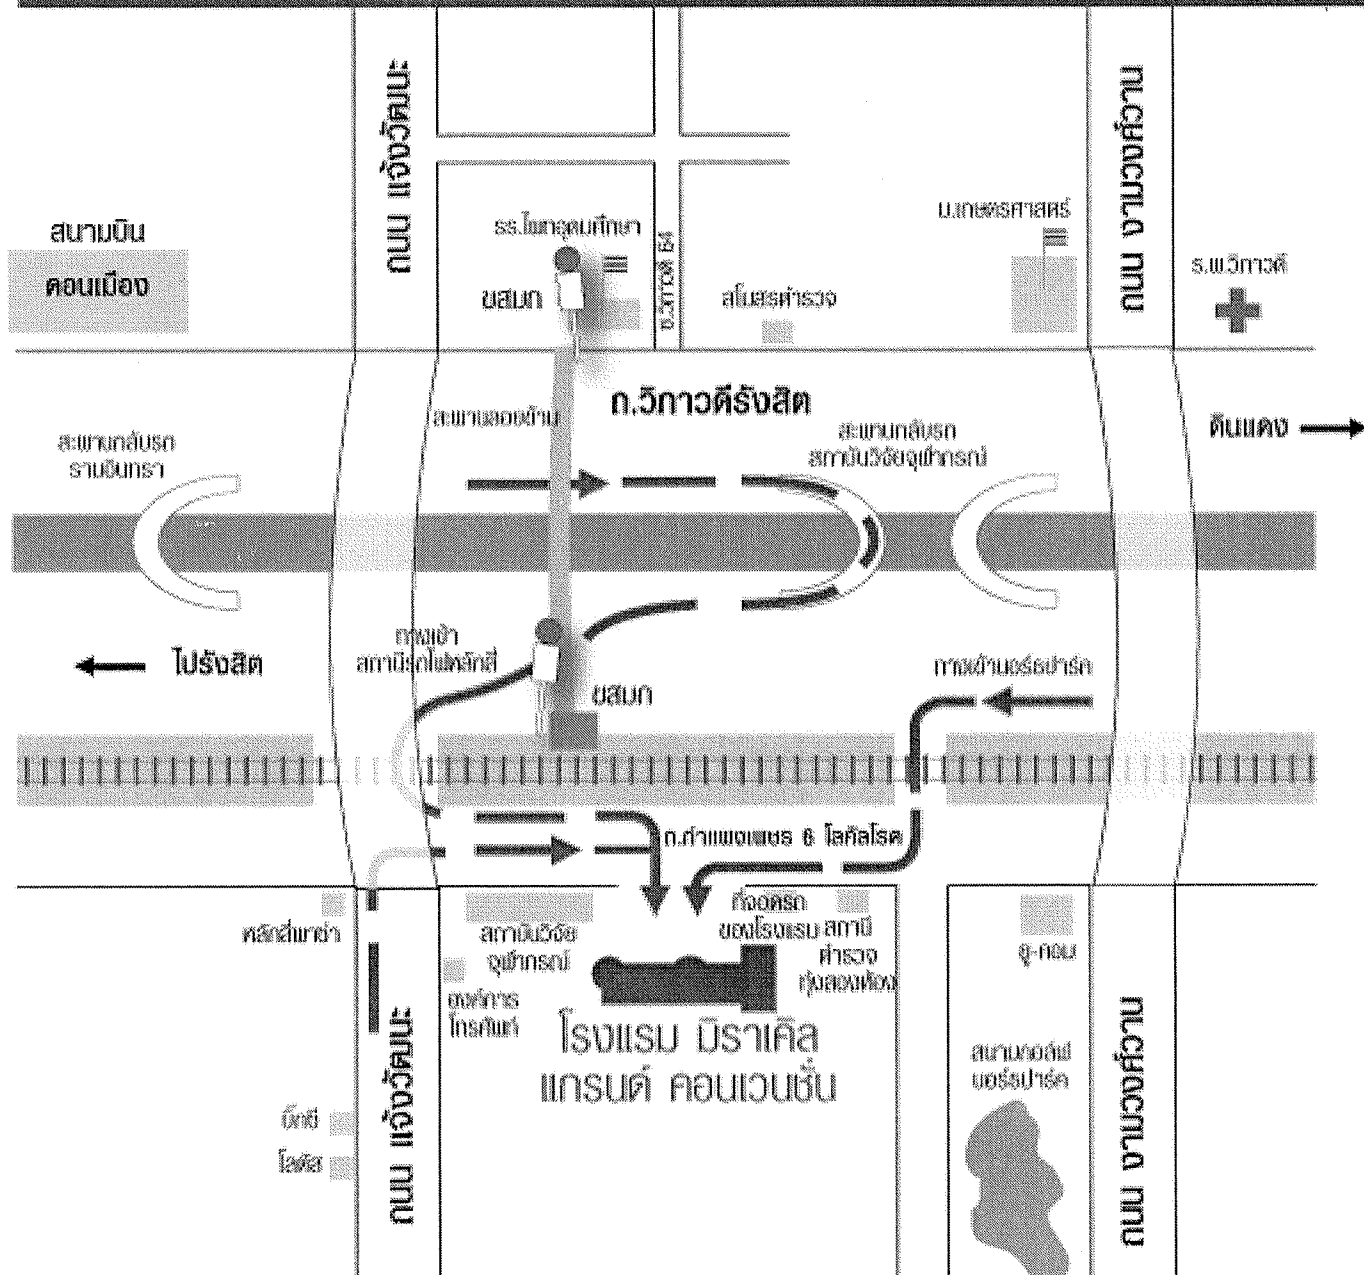

แผนที่ โรงแรมมิราเคิล แกรนด์ คอนเวนชัน

99 ถนนวิภาวดีรังสิต หลักสี่ คอนเมือง กรุงเทพมหานคร โทรศัพท์ 0-2575-5599

การเดินทาง

1. โดยรถยนต์ จากถนนวิภาวดีรังสิต ฆ่าออก เลี้ยวซ้ายที่ทางเข้าอรัญประเทศ เข้าสู่ถนนกำแพงเพชร 6 (ไลต์โรด) โรงแรมอยู่ทางด้านซ้าย
2. โดยรถยนต์ จากถนนวิภาวดีรังสิต ฆ่าเข้า ขึ้นสะพานกลับรถสถานีวิทยุจุฬากรณ์ เลี้ยวซ้ายที่ทางเข้าสถานีรถไฟฟ้ามหานคร เข้าสู่ถนนกำแพงเพชร 6 (ไลต์โรด) โรงแรมอยู่ทางขวา
3. โดยรถประจำทาง สาย 29, 52, 510, 555 สำหรับสาย 187, 504 ต้องมีป้าย "โมชั่นโกลด์"
4. โดยรถไฟ ลงที่สถานีรถไฟหลักสี่