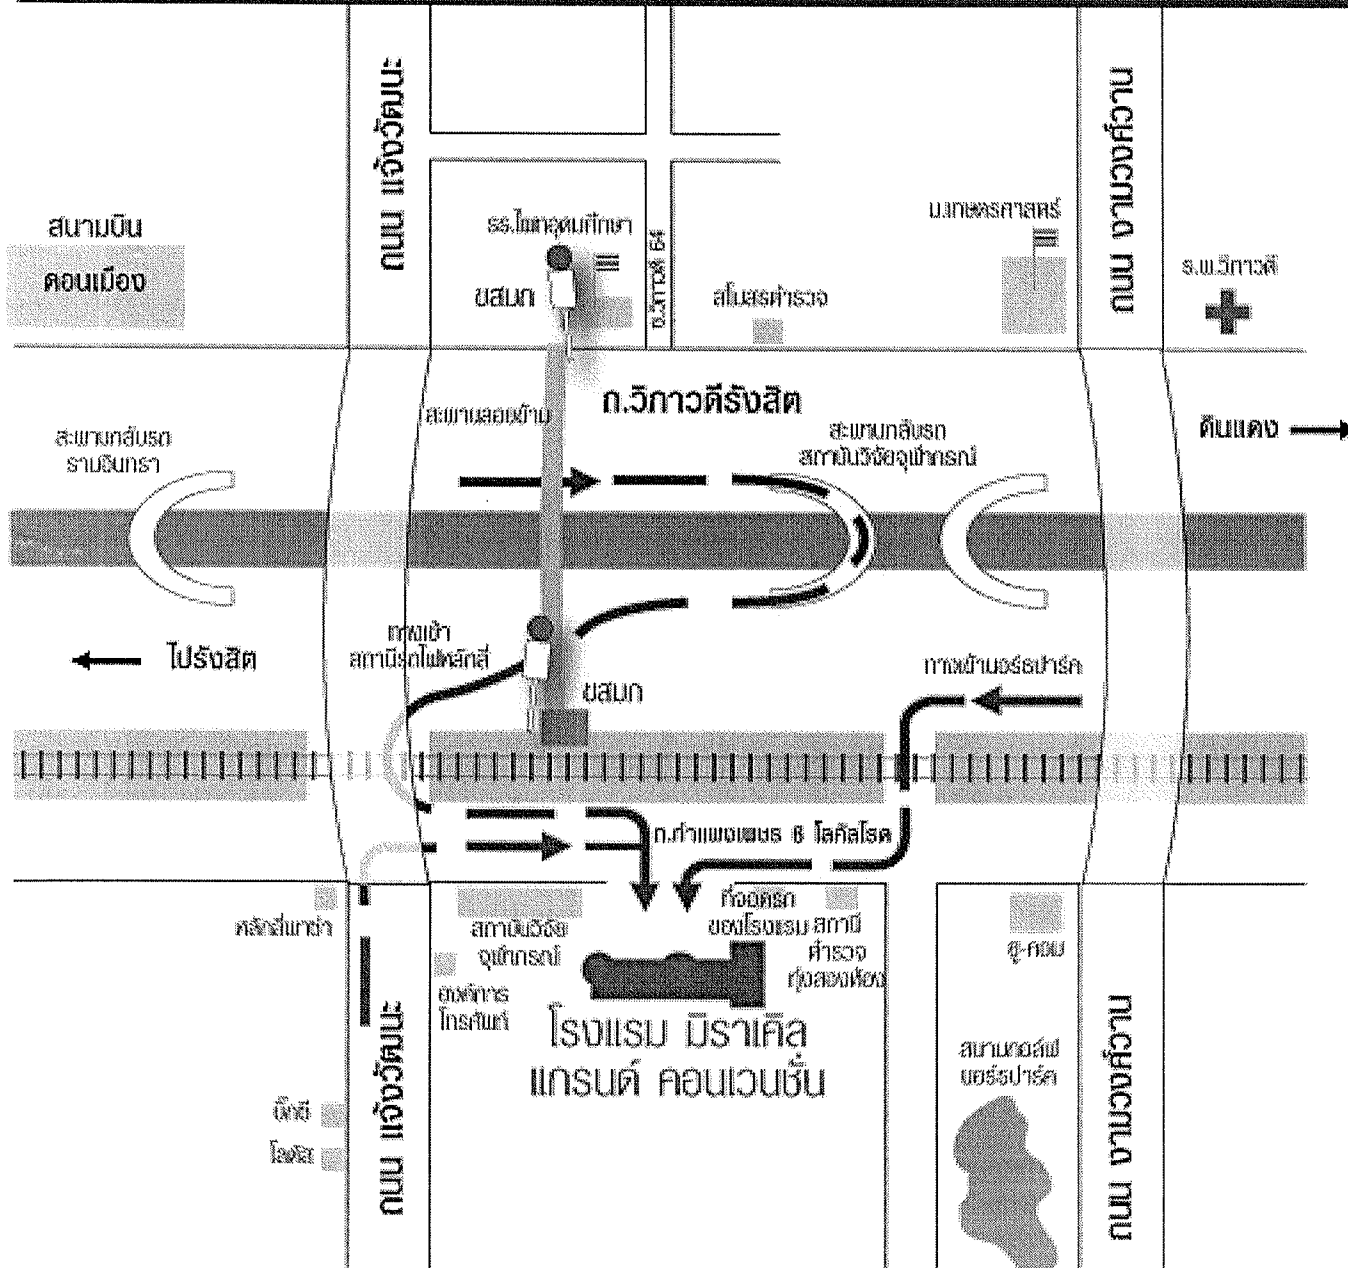

แผนที่ โรงแรมมิราเคิล แกรนด์ คอนเวนชัน

99 ถนนวิภาวดีรังสิต หลักสี่ ดอนเมือง กรุงเทพมหานคร โทรศัพท์ 0-2575-5599

การเดินทาง

1. โดยรถยนต์ จากถนนวิภาวดีรังสิต ขาออก เลี้ยวซ้ายที่ทางเข้าอรัญประเทศ เข้าสู่ถนนกำแพงเพชร 6 (โลคัลโรด) โรงแรมอยู่ทางด้านซ้าย
2. โดยรถยนต์ จากถนนวิภาวดีรังสิต ขาเข้า ขึ้นสะพานกลับรถสถาบันวิจัยจุฬาภรณ์ เลี้ยวซ้ายที่ทางเข้าสถานีรถไฟหลักสี่ เข้าสู่ถนนกำแพงเพชร 6 (โลคัลโรด) โรงแรมอยู่ทางขวา
3. โดยรถประจำทาง สาย 29, 52, 510, 555 สำหรับสาย 187, 504 ต้องมีป้าย “ไม่ขึ้นโทลเวย์”
4. โดยรถไฟ ลงที่สถานีรถไฟหลักสี่